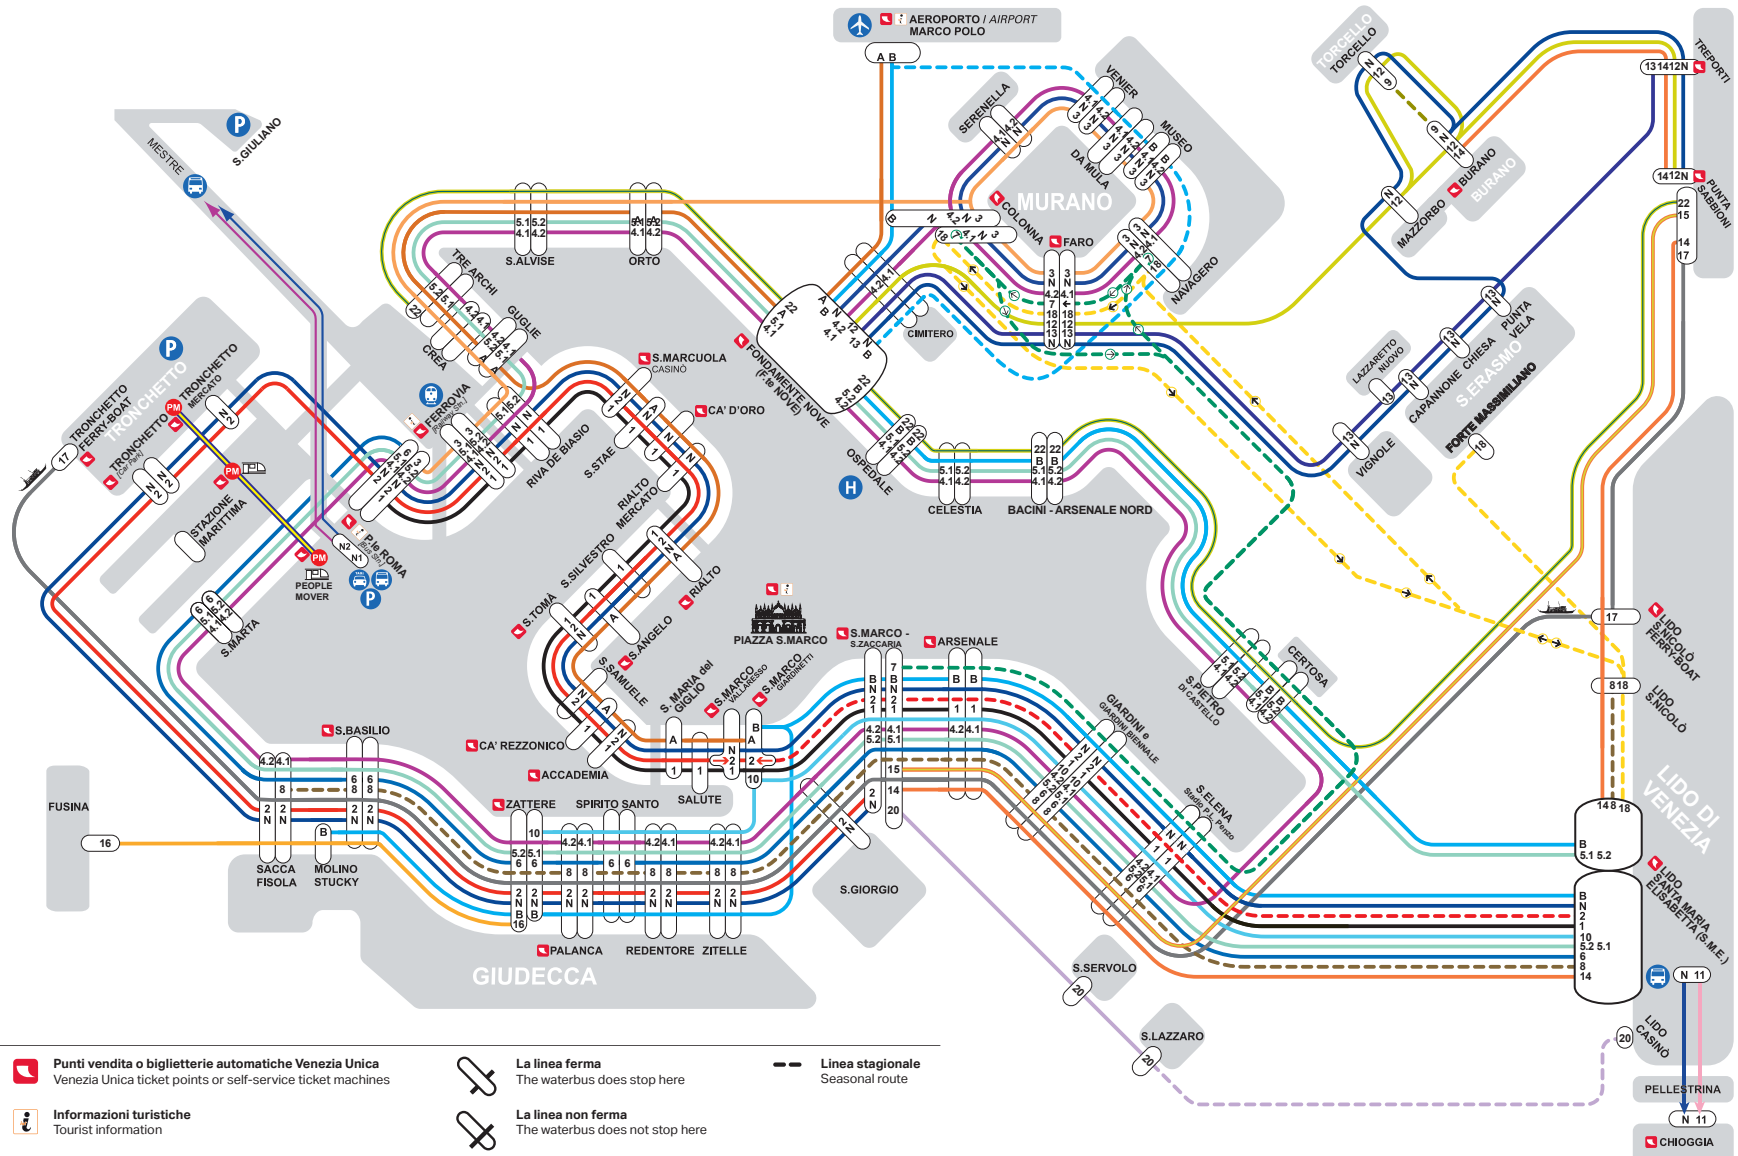

1. 1
   - 2
   - 3
   - 4.1 4.2
   - 5.1 5.2
   - 6
   - 7
   - 8
   - 9
   - 10
   - 11
   - 12
   - 13
   - 14
   - 15
   - 16*
   - 17
   - 18
   - 20
   - 22
2. **N** Linee notturne
   Night routes

PM People Mover
Funicolare terrestre
Cable railway
(Shuttle P.le Roma \ Marittima \ Tronchetto)

- **A** * A \ Allaguna arancio
- **B** * B \ Allaguna blu

Consulta gli orari on line nel sito actv.it
Consult online timetables on the actv.it website

Punti vendita o biglietterie automatiche Venezia Unica
Venezia Unica ticket points or self-service ticket machines

La linea ferma
The waterbus does stop here

Linea stagionale
Seasonal route

Informazioni turistiche
Tourist information

La linea non ferma
The waterbus does not stop here

I biglietti Actv sono acquistabili presso le biglietterie Venezia Unica, le biglietterie automatiche e i rivenditori autorizzati (consulta la mappa nel sito actv.it), online su veneziaunica.it, con AVM Venezia Official App e con Chat&Go by muoversivenezia. Presso i punti vendita Venezia Unica puoi trovare anche biglietti per eventi, musei, mostre e teatri \ guide e mappe \ tour \ Venezia Unica \ merchandising.

Actv tickets can be bought from the Venezia Unica ticket points, the self-service ticket machines and the authorised resellers (see actv.it), online on www.veneziaunica.it, through the AVM Venezia Official App or Chat&Go by muoversivenezia. At the Venezia Unica ticket points you can also find tickets for events, museums, exhibitions and theaters \ guides and maps \ tours \ Venezia Unica \ merchandising.