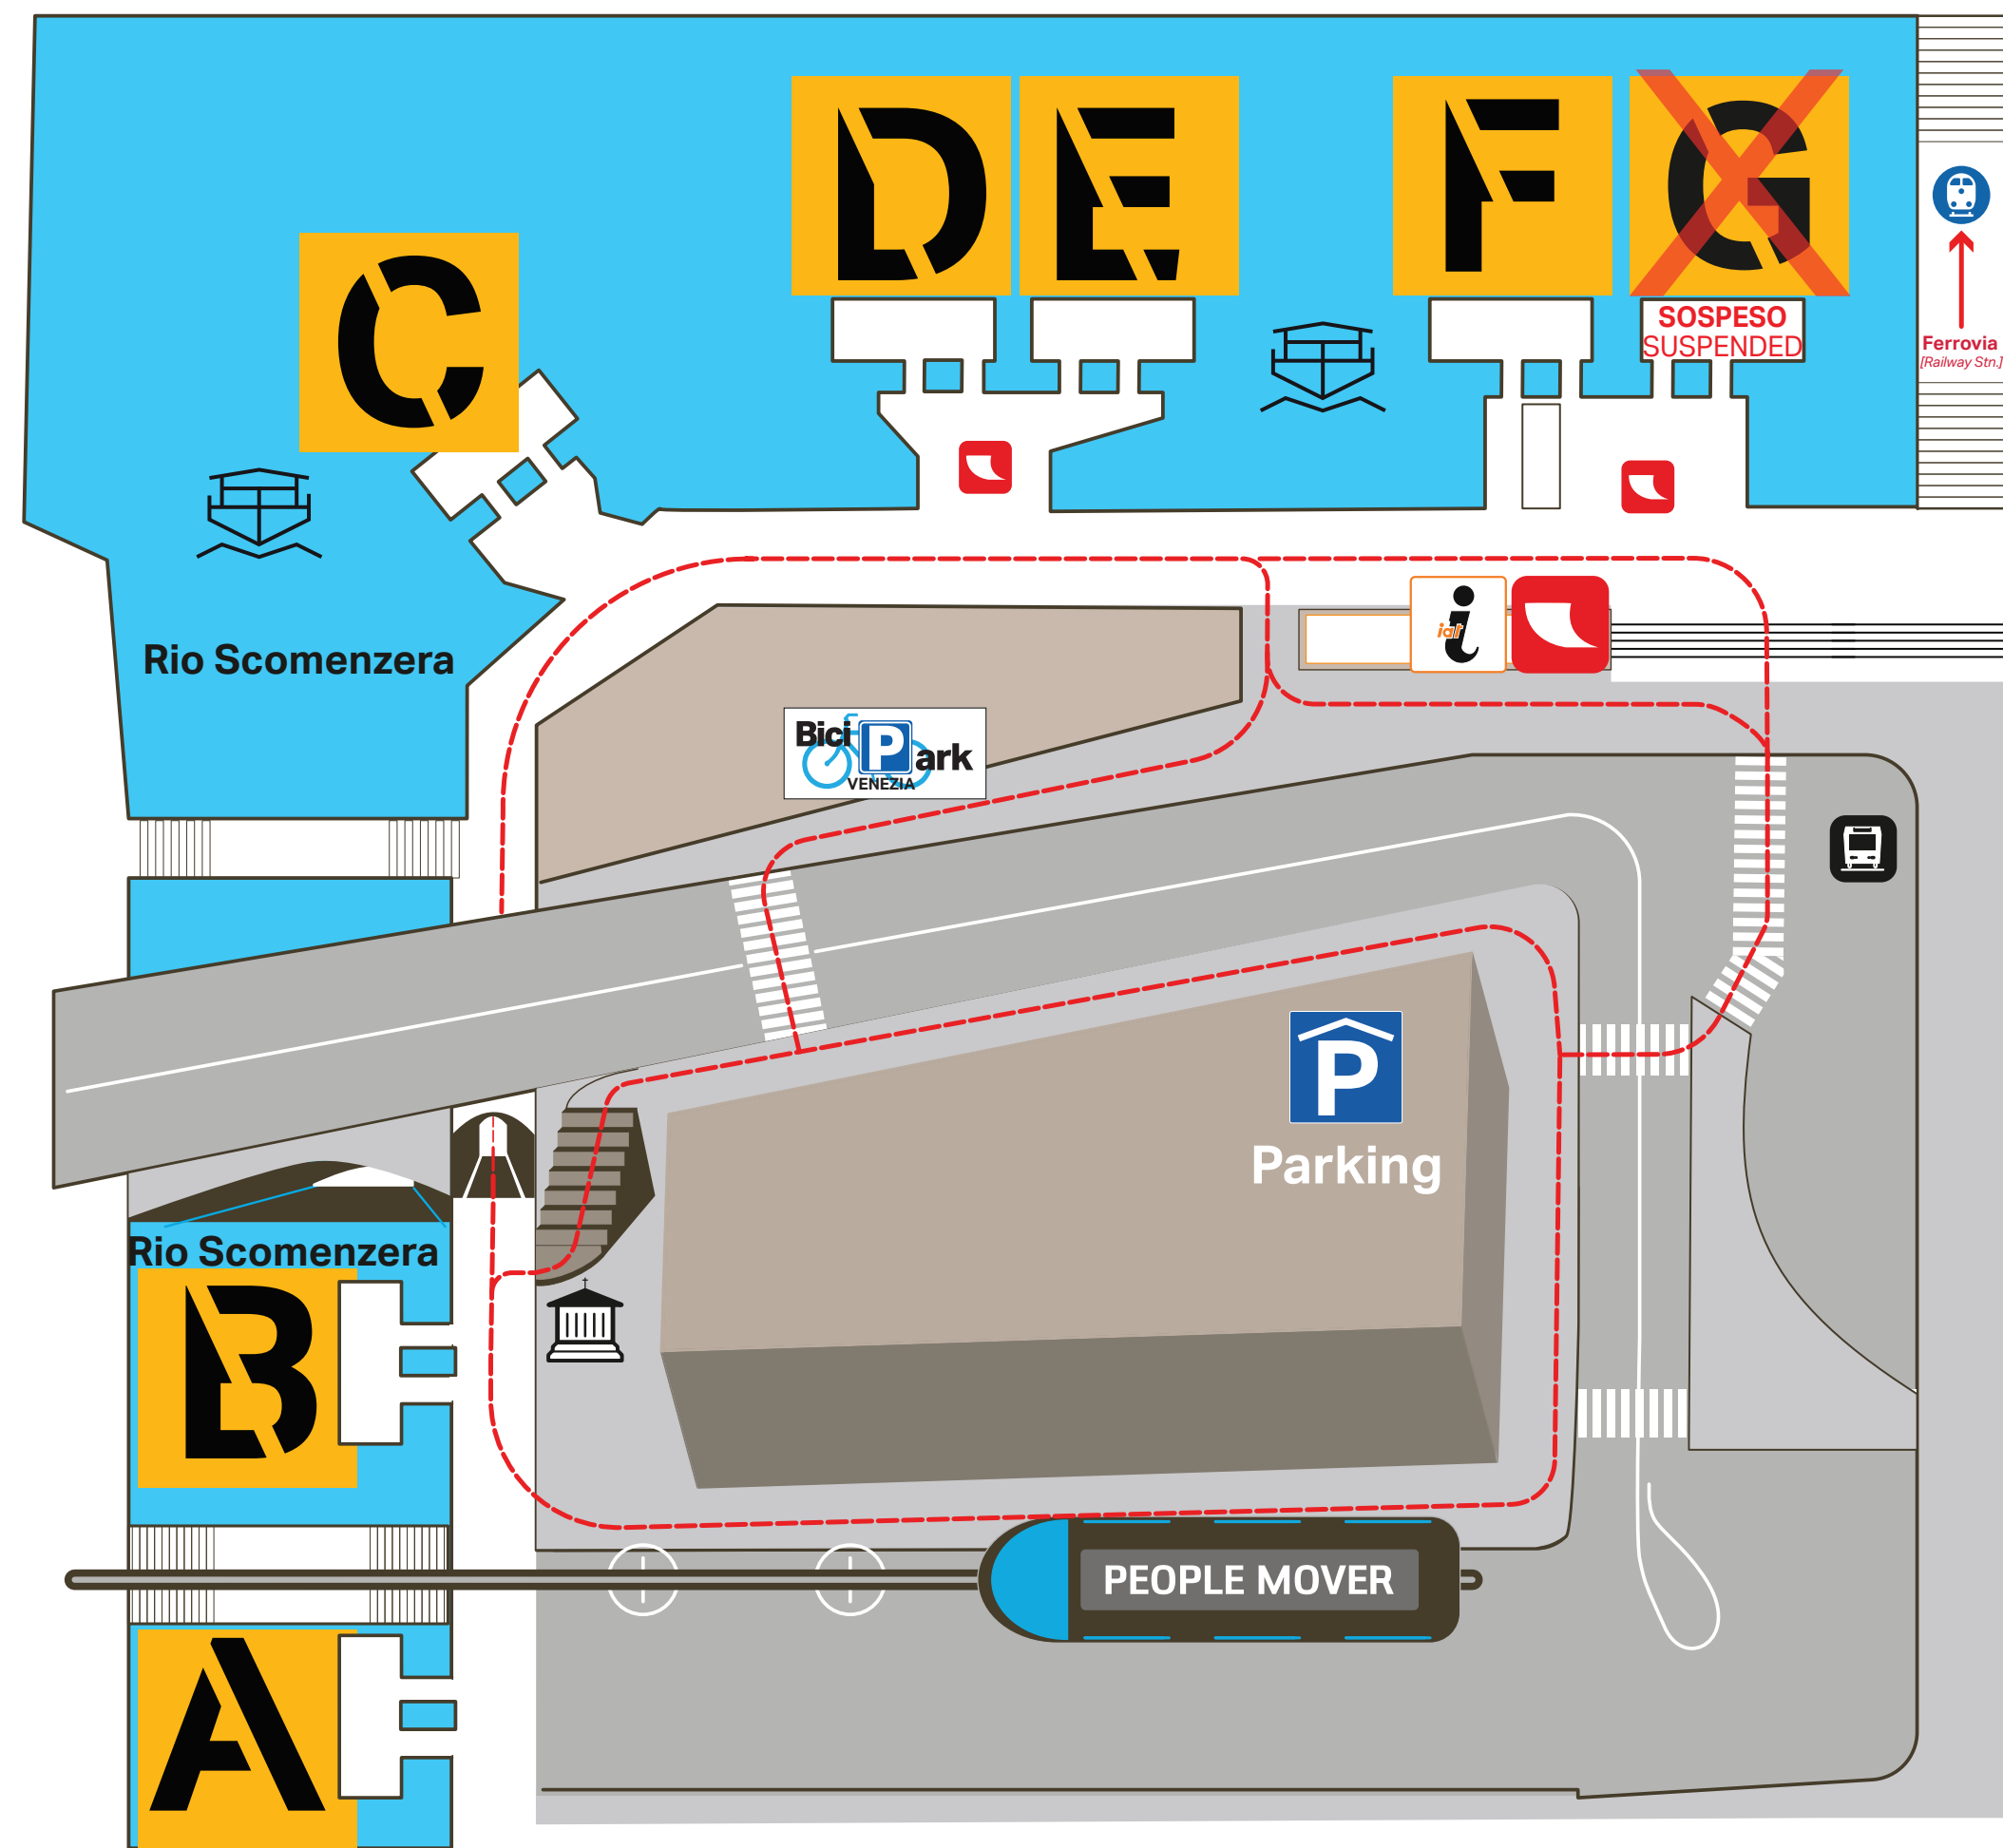

**Dal \ From 11.01.2022
per 3 settimane circa
for 3 weeks**

Punti vendita o biglietterie automatiche Venezia Unica. Venezia Unica ticket points or self-service ticket machines.

Consulta gli orari \ consult the timetables <http://bit.ly/OrariActvNav>

partenze da \ departures from

A

Nessuna partenza
Non departures foreseen

B

per \ to

Zattere \ San Marco-San Zaccaria Lido S.M.E. **5.1**

Zattere \ Lido S.M.E. **6**

C

per \ to

Giudecca \ San Marco-San Zaccaria **4.1**

D

per \ to

Murano **3**

Ferrovia [Railway Stn.] Fondamente Nove \ Murano **4.2**

Ferrovia [Railway Stn.] Fondamente Nove \ Lido S.M.E. **5.2**

E

per \ to

Tronchetto \ Giudecca San Marco-San Zaccaria **2**

Tronchetto \ Giudecca San Marco-San Zaccaria **N**

F

per \ to

Rialto \ San Marco \ Lido S.M.E. **1**

Rialto **2**

Rialto **2/**

Rialto \ San Marco \ Lido S.M.E. **N**

~~**G**~~

Sospeso
Suspended