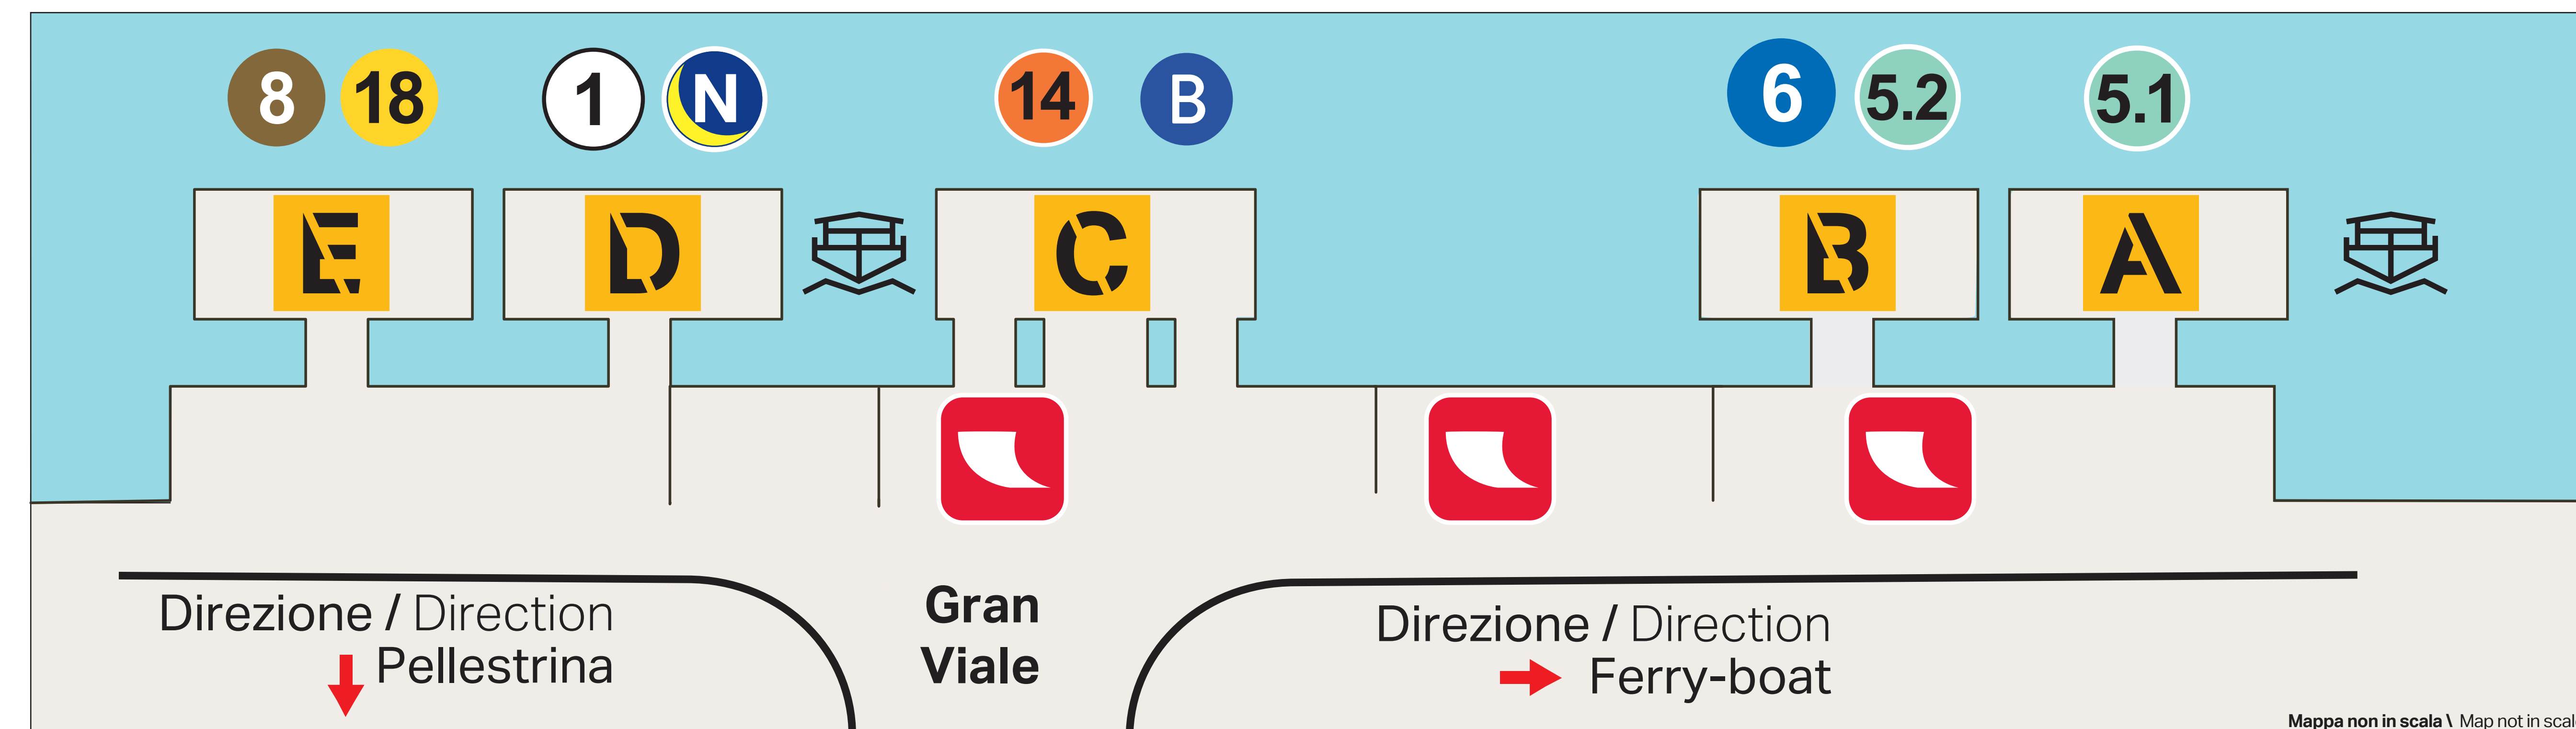

LEGENDA \ LEGEND

Linee bus \ Bus routes

- A** Alberoni Faro Rocchetta - Malamocco - Lido S.M.E. - P.le Ravà e viceversa \ and return
- A** Prolungamento stagionale \ seasonal route extension
- CO** Circolare Oraria \ Clockwise circle route. Lido S.M.E. - Gran Viale S.M.E. - Lungomare Marconi - Colombo - San Gallo - Lido S.M.E. (Solo estiva \ Summer only)
- CA** Circolare Antioraria \ Counter clockwise circle route. Lido S.M.E. - San Gallo - Colombo - Lungomare Marconi - Gran Viale S.M.E. - Lido S.M.E. (Solo estiva \ Summer only)
- 11** Pellestrina - Lido S.M.E. e viceversa \ and return
- N** Pellestrina - Lido S.M.E. e viceversa \ and return

Approdi \ Waterbus stops

- A** Per \ To Ospedale Hospital - Fondamente Nove - Ferrovia [Railway Stn.]
- B** Per \ To San Marco-San Zaccaria \ Zattere \ P.le Roma [Bus Stn.] \ Ferrovia [Railway Stn.]
- C** Per \ To San Marco-San Zaccaria \ Punta Sabbioni (Burano) \ F.te Nove - Murano - Aeroporto Airport
- D** Per \ To San Marco - Rialto - Ferrovia [Railway Stn.] - P.le Roma [Bus Stn.]
- E** Per \ To Giudecca \ Lido San Nicolò \ Murano

Piazzale S. Maria Elisabetta - Imbarchi delle linee di navigazione

Departure areas for waterborne services

Punto vendita e biglietterie automatiche \ Ticket point and self-service ticket machines