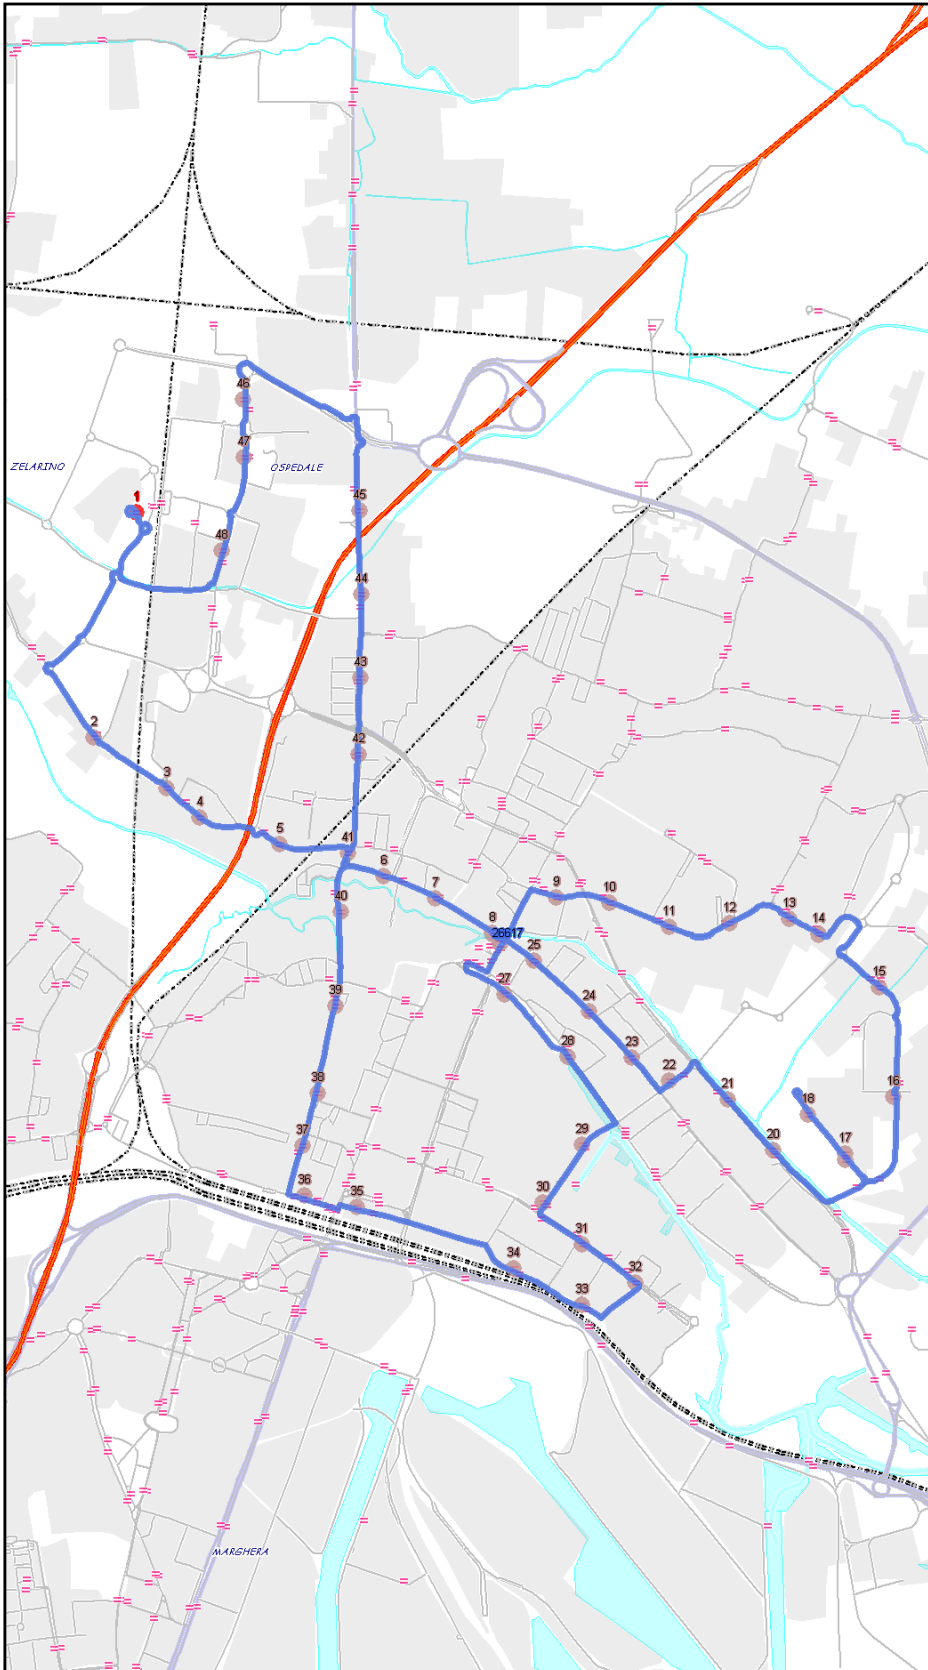

Urbano Mestre

Percorso: OSPEDALE-Cipressina-Einaudi-S.Rocco-MESTRE
CENTRO-Bissuola-Pertini-Vespucci-Sansovino-S.Marco-MESTRE CENTRO-27
Ottobre-F.Marghera-Ancona-Torino-Ca' Marcello-MESTRE
FS-Piave-Terraglio-Peron-Tosatto-OSPEDALE

Settore UM
Linea 32H

Elenco Fermate

- 1 - S (1400) Ospedale dell'Angelo - Capolinea
- 2 - (1099) Castellana - Bellotto
- 3 - (1100) Castellana - Piazzetta
- 4 - (1101) Castellana - Cipressina
- 5 - (1017) Castellana - Santa Chiara
- 6 - (81) Einaudi - Castelvecchio
- 7 - (1084) San Rocco - Bruno
- 8 - (629) Pio X - MESTRE CENTRO B5
- 9 - (272) Bissuola - Colombo
- 10 - (271) Bissuola - Pisani
- 11 - (270) Bissuola - Cadorna
- 12 - (269) Bissuola - Tevere
- 13 - (265) Bissuola - Esiodo
- 14 - (264) Bissuola - Varrone
- 15 - (1150) Pertini - Foscarì
- 16 - (259) Pertini - Chiesa
- 17 - (258) Pertini - Gavagnin
- 18 - (3568) Pertini - Carrer
- 19 - (1258) Pertini - Gavagnin
- 20 - (1287) Vespucci - Boerio
- 21 - (1288) Vespucci - Gritti
- 22 - (293) Sansovino - Vespucci
- 23 - (6060) San Marco - San Marco
- 24 - (6058) San Marco - Cattaneo
- 25 - (6056) San Marco - Manuzio
- 26 - (646) Colombo - MESTRE CENTRO B7
- 27 - (614) 27 Ottobre - Pepe
- 28 - (1171) Forte Marghera - Gerlin
- 29 - (407) Ancona - Carbonifera
- 30 - (405) Ancona - Torino
- 31 - (4) Torino - Rossetto
- 32 - (5) Torino - Università
- 33 - (7) Paganello - Ticozzi
- 34 - (8) Ca' Marcello - Rossetto
- 35 - (9) Cà Marcello - Cappuccina
- 36 - (162) Stazione - MESTRE FS C4
- 37 - (42) Piave - Podgora
- 38 - (40) Piave - Fiume
- 39 - (39) Piave - Puccini
- 40 - (104) Circonvallazione - Olimpia
- 41 - (100) Circonvallazione - Castellana
- 42 - (80) Terraglio - Teano
- 43 - (79) Terraglio - Peschiera
- 44 - (78) Terraglio - Borgo Pezzana
- 45 - (77) Terraglio - Villa Salus
- 46 - (483) Peron - Baseggio
- 47 - (481) Peron - Saragat
- 48 - (3583) Tosatto - Paccagnella
- 49 - S (1400) Ospedale dell'Angelo - Capolinea

S=Salita, D=Discesa, N=Non ferma

Scala 1:16471

Nota: