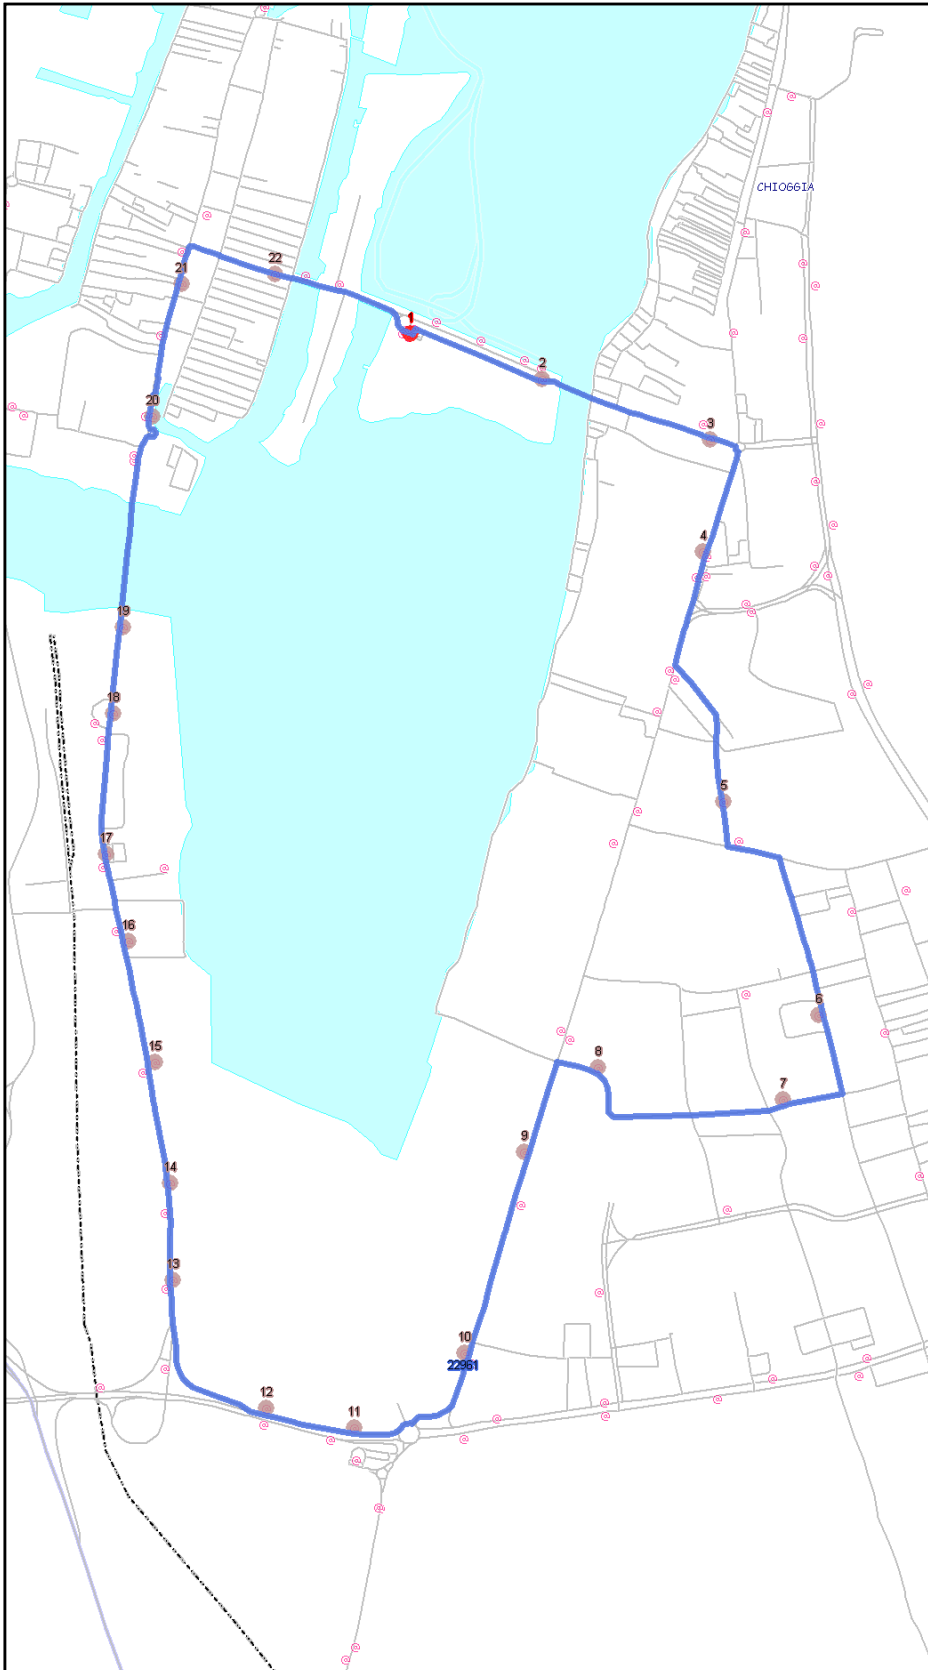

Urbano Chioggia

Percorso: IS.UNIONE - Ponte Isola Unione - v.le Veneto - v.le Padova - v.le Madonna Marina - Cavalc. Ridotto Madonna - Granatieri di Sardegna - Campo Marconi - Corso del Popolo - IS.UNIONE

Settore
Linea

UC
2

Elenco Fermate

- 1 - S (3274) Isola Unione - UNIONE E
- 2 - (3272) Isola Unione - Parcheggio
- 3 - (3492) Veneto - Milano
- 4 - (3283) Padova - Brerscia
- 5 - (3494) Boschetto - Centro Anziani
- 6 - (554) Marco Polo - Calliope
- 7 - (553) Pisani - Da Verrazzano
- 8 - (552) Madonna Marina - Cimitero
- 9 - (3324) Madonna Marina - Laguna
- 10 - (3322) Madonna Marina - Ospedale
- 11 - (2937) Mediterraneo - Venturini
- 12 - (3327) Mediterraneo - Fossetta
- 13 - (3329) Granatieri di Sardegna - De Gasperi
- 14 - (3330) Granatieri di Sardegna - Nenni
- 15 - (3331) Granatieri di Sardegna - De Nicola
- 16 - (3332) Granatieri di Sardegna - Berlinguer
- 17 - (3145) Granatieri di Sardegna - Borgo San Giovanni
- 18 - (3333) Stazione - Chioggia FS
- 19 - (3334) Granatieri di Sardegna - Stadio
- 20 - (3335) Granatieri di Sardegna - Campo Marconi
- 21 - (3336) Corso del Popolo - San Giacomo
- 22 - (3270) San Giacomo - San Domenico
- 23 - D (3274) Isola Unione - UNIONE E

S=Salita, D=Discesa, N=Non ferma

Scala

1:6982

Nota: