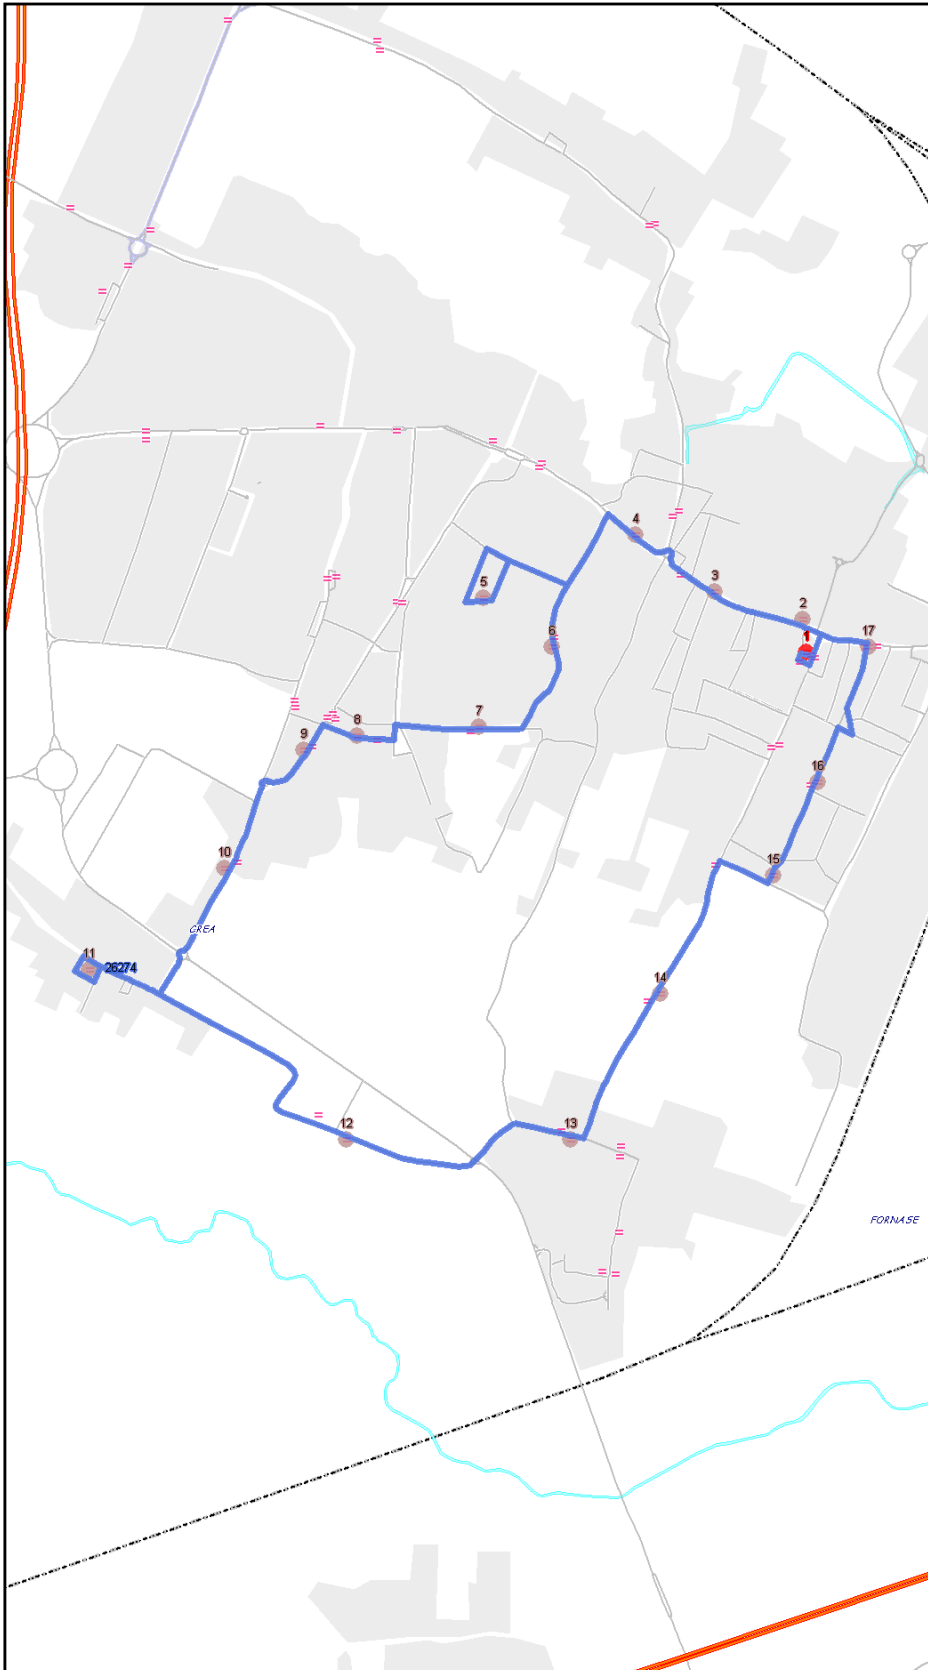

Urbano Spinea

Percorso: SPINEA - Spinea - Crea - Fornase - SPINEA

Settore  
Linea

US  
GSB

### Elenco Fermate

- 1 - S (4809) P.zza Marconi - GiroSpinea
- 2 - (304) Roma - Spinea Centro
- 3 - (4808) Roma - Municipio
- 4 - (368) Roma - Rossignago
- 5 - (642) Murano - Distretto Sanitario
- 6 - (4831) Mion - civico 21
- 7 - (4830) Fregene - Pastengro
- 8 - (4827) Pozzuoli - Taormina
- 9 - (4825) Sanremo - Centro Sportivo
- 10 - (307) Libertà - Costituzione
- 11 - (294) Crea - Crea
- 12 - (4823) Crea - Civico 21
- 13 - (1296) Fornase - Perugia
- 14 - (1297) Matteotti - Cimitero
- 15 - (4813) Alfieri - Grossi
- 16 - (4812) Alfieri - Sarpi
- 17 - (4810) Alfieri - Roma
- 18 - S (4809) P.zza Marconi - GiroSpinea

S=Salita, D=Discesa, N=Non ferma

Scala

1:9644

Nota: