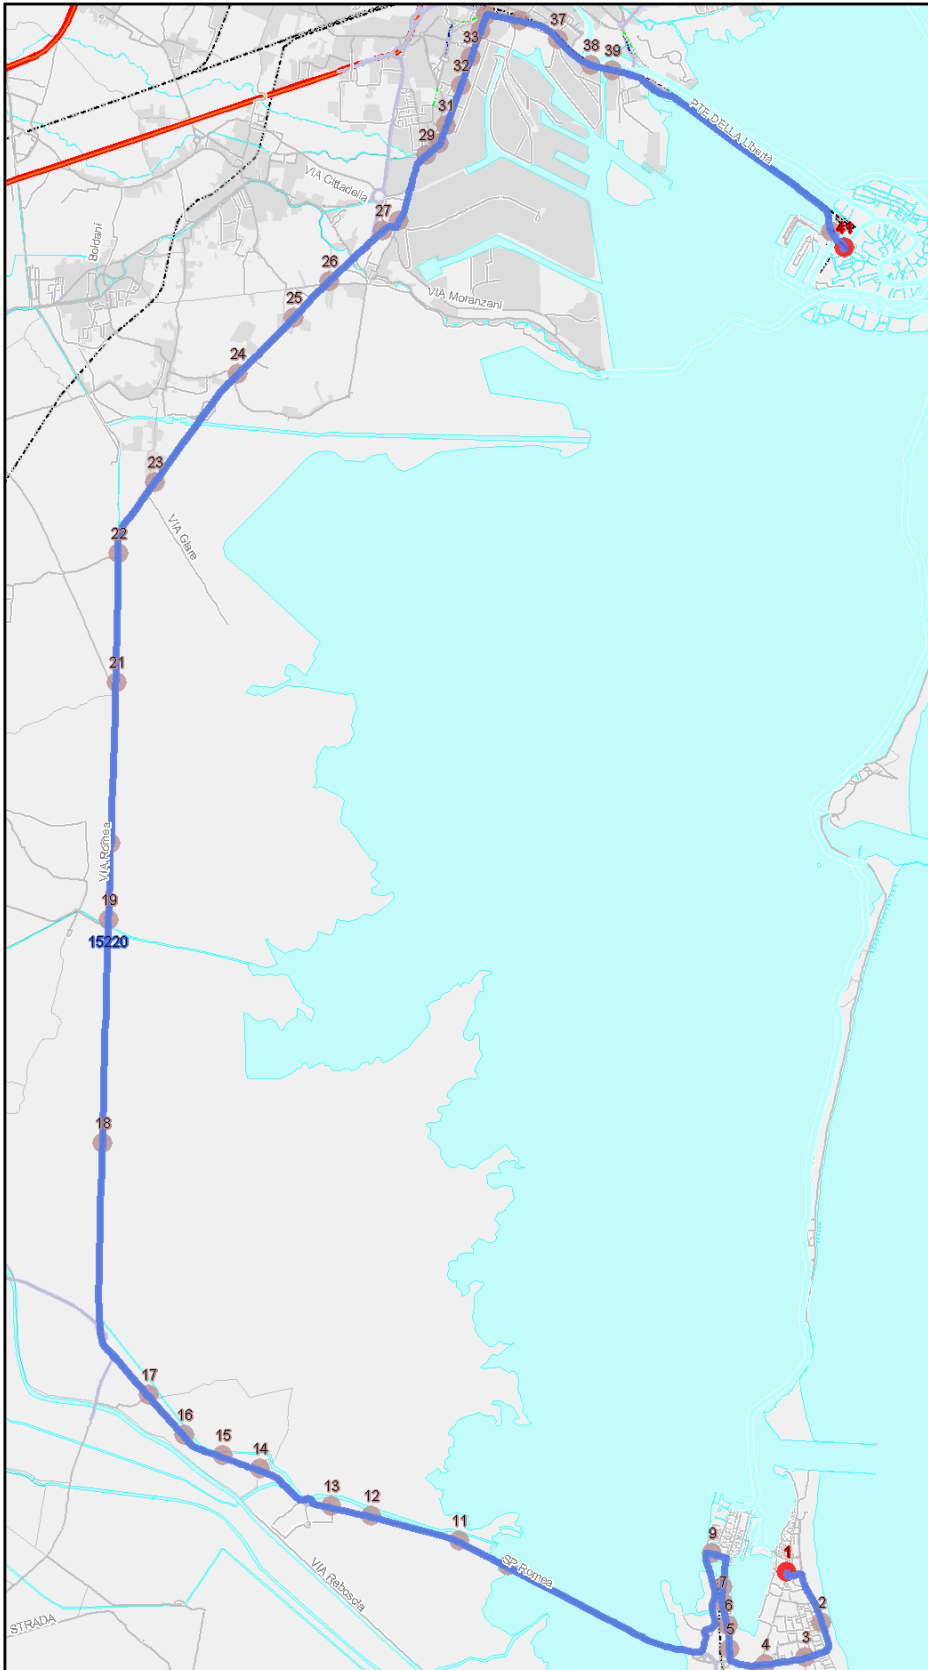

Extraurbano Sud

Percorso: SOTTOMARINA - CHIOGGIA - via Romea - via Malcontenta - via Padana - via F.lli Bandiera - via della Libertà - VENEZIA

Settore
Linea

ES
80E

Elenco Fermate

- 1 - S (3267) P.le Europa - Sottomarina - Capol.Linee Extra
- 2 - S (3309) Lung. Adriatico - Hotel Park (Edicola)
- 3 - S (3313) v.le Mediterraneo - Incr. via Da Verrazzano
- 4 - S (3316) v.le Mediterraneo - Civico 596 (Incr. via Robina)
- 5 - S (3329) Granatieri di Sardegna - Incr. via De Gasperi (Pam)
- 6 - S (3331) Granatieri di Sardegna - Civico 581 (Uff. Ispett. ACTV)
- 7 - N (3145) Granatieri di Sardegna - Borgo San Giovanni Park
- 8 - S (3333) Granatieri di Sardegna - Stazione FS
- 9 - S (1151) Naccari - Fronte Civico 12
- 10 - (3118) S.S. 309-Romea - Ponte delle Trezze
- 11 - (3120) S.S. 309-Romea - Valfiore
- 12 - (3000) S.S. 309-Romea - Incr. Valli
- 13 - (2998) S.S. 309-Romea - Mercatone 1
- 14 - (2995) S.S. 309-Romea - Incr. Conche
- 15 - (2993) S.S. 309-Romea - Distributore Esso
- 16 - (2992) S.S. 309-Romea - Incr. via Argine Sinistro
- 17 - (2990) S.S. 309-Romea - bivio S.Margherita/Passo Fogolana
- 18 - (2909) S.S. 309-Romea - bivio Rosara
- 19 - (2911) S.S. 309-Romea - bivio Lova
- 20 - (2913) S.S. 309-Romea - Canale Piccolo
- 21 - (2914) S.S. 309-Romea - bivio Campagna Lupia
- 22 - (2915) S.S. 309-Romea - bivio Calcroci
- 23 - (2445) S.S. 309-Romea - bivio Giare
- 24 - (2447) S.S. 309-Romea - Ipermercato Lando
- 25 - (2449) S.S. 309-Romea - Fabbr. Pansac
- 26 - (2451) S.S. 309-Romea - bivio Malcontenta
- 27 - N (560) Delle Valli - Delle Valli
- 28 - D (1417) Malcontenta - Incr. via della Chimica - Deposito Marghera
- 29 - D (1414) Padana - Incr. via Colombara
- 30 - D (1413) Padana - Enichem
- 31 - D (1406) F.lli Bandiera - Incr. via Cruto
- 32 - D (1408) F.lli Bandiera - Civico 49 C. Formazione
- 33 - D (1410) F.lli Bandiera - Civico 35 "Istituto Veneto"
- 34 - D (1411) F.lli Bandiera - Ior
- 35 - D (1412) F.lli Bandiera - Finanza "Casa Rossa"
- 36 - D (325) Della Libertà - Rampa Rizzardi
- 37 - D (380) Della Libertà - Fincantieri
- 38 - D (381) Della Libertà - Deposito ex Agip
- 39 - D (382) Della Libertà - Incr. via Righi
- 40 - D (392) Della Libertà - S. Chiara "dogana"
- 41 - D (518) VENEZIA - CORSIA B5 - CHIOGGIA - SOTTOMARINA

S=Salita, D=Discesa, N=Non ferma

Scala

1:79731

Nota: