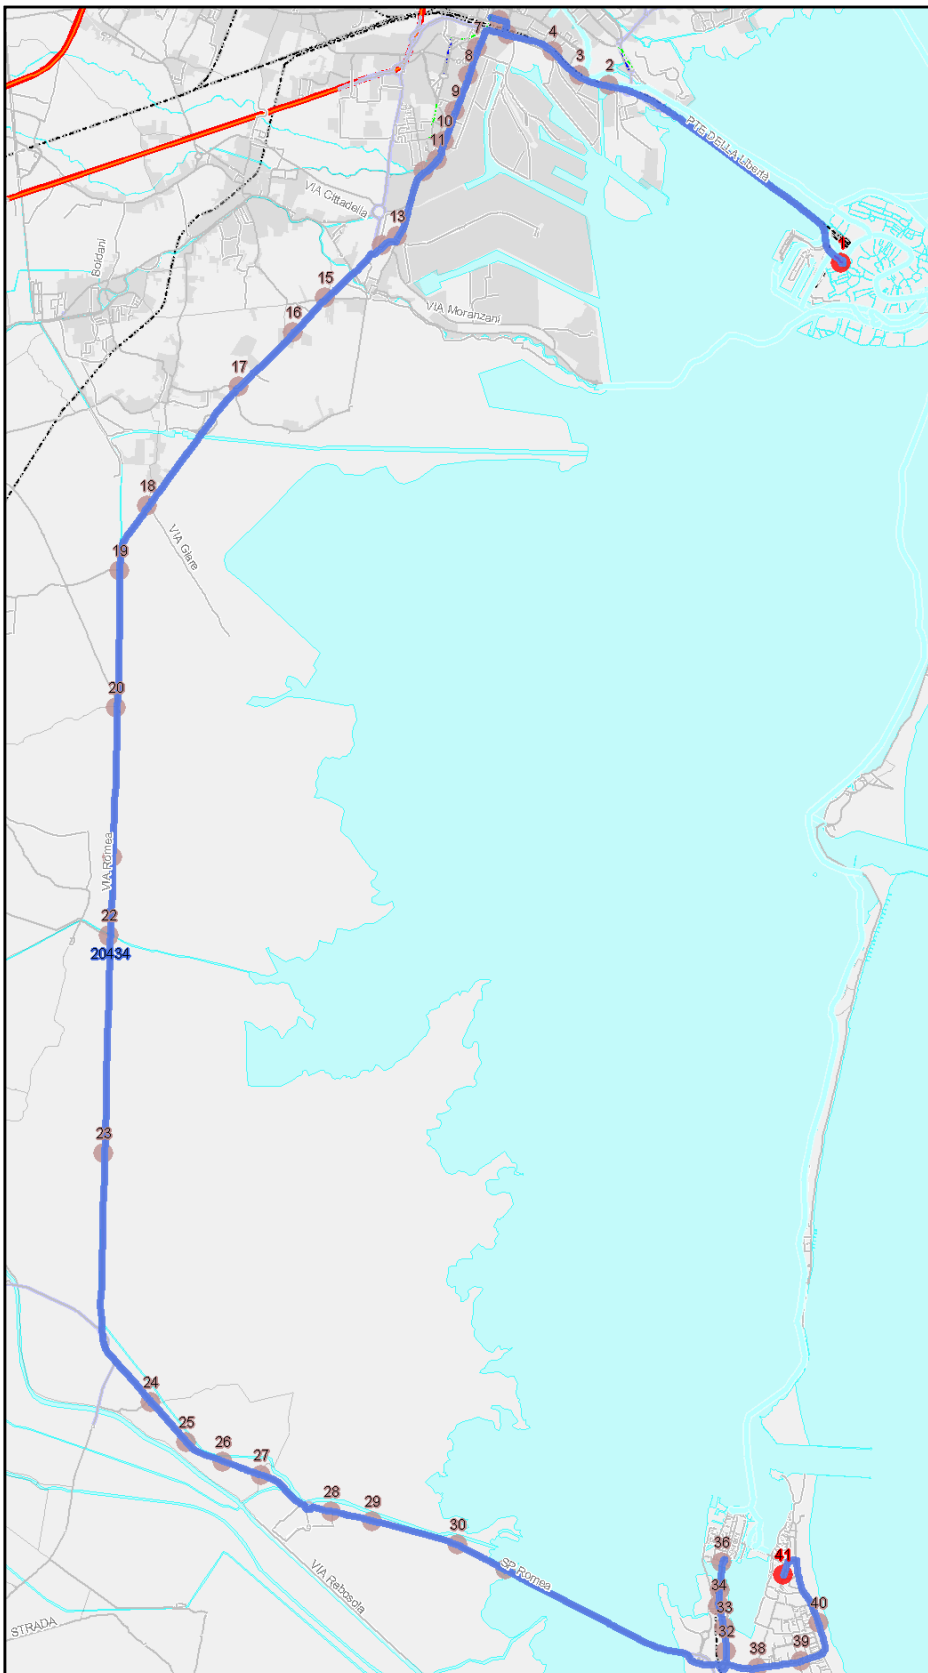

S=Salita, D=Discesa, N=Non ferma

Scala

1:79731

Nota:

Extraurbano Sud

Percorso: VENEZIA - via della Libertà - Vempa - via F.lli Bandiera - via Padana - via Malcontenta - via Romea - Chioggia - SOTTOMARINA

Settore
Linea